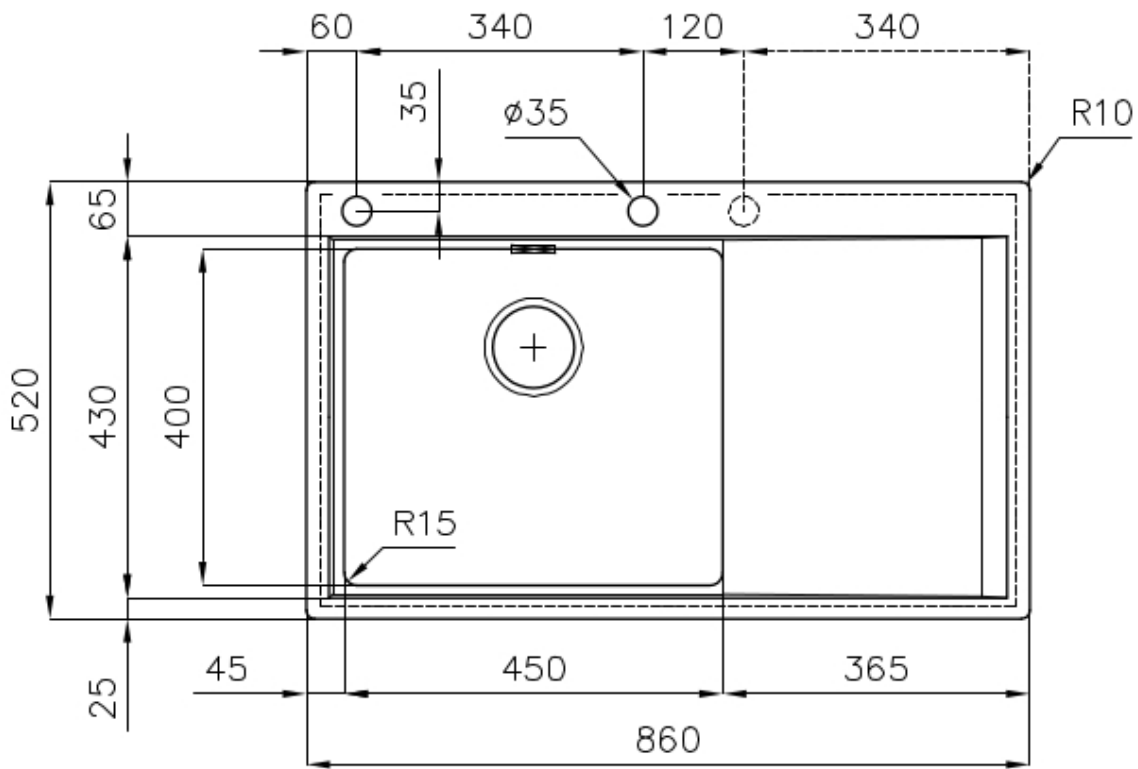

## DETALLES

Acabado Foster cepillado

Borde Instalación Enrasado | FTS

Material Acero inoxidable AISI 304

Texture Foster cepillado

Base 60 cm

Dimensiones 860 x 520 mm

Dotaciones estándar Soportes de fijación, junta, desagüe, rebosadero y sifón, Caja de embalaje

Orificios Monomando 2 orificios de serie

Hueco de encastre Ver hoja de datos técnicos

Escurreidor Si

Anchura 86 cm

Medida de la cubeta 450x400mm

Número de cubetas 1 cubeta

Desagüe Desagüe con mando automático PM

## DIBUJOS TÉCNICOS

optional hole  
foro opzionale