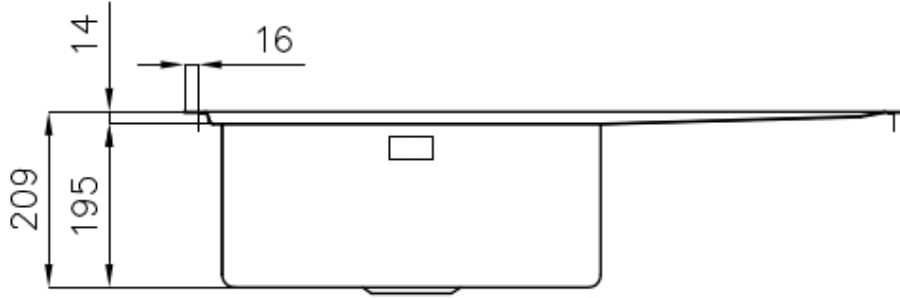

## DETALLES

Acabado Foster cepillado

Borde Instalación Enrasado | FTS

Material Acero inoxidable AISI 304

Texture Foster cepillado

Base 60 cm

Dimensiones 860 x 520 mm

Dotaciones estándar Soportes de fijación, junta, desagüe, rebosadero y sifón, Caja de embalaje

Orificios Monomando 2 orificios de serie

Hueco de encastre Ver hoja de datos técnicos

Escurreidor Si

Anchura 86 cm

Medida de la cubeta 450x400mm

Número de cubetas 1 cubeta

Desagüe Desagüe con mando automático PM

## DIBUJOS TÉCNICOS

optional hole  
foro opzionale